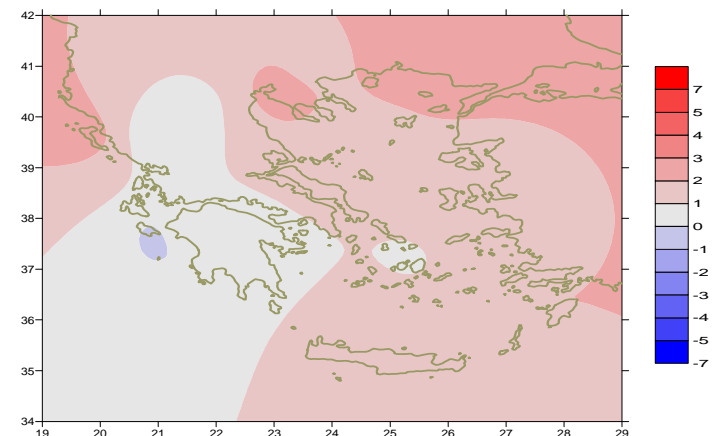

-2,9°C στην Φλώρινα, 0°C στη Τρίπολη στις 11/4.

**Μέγιστες:** σχετικά υψηλές.

Ενδεικτικά (από τις υψηλότερες):

21,8°C στις Σέρρες, 23,1°C στο Λεωνίδιο,

23,3°C στη Λαμία στις 14/4.

Απόκλιση της μέγιστης Θερμοκρασίας από τις κανονικές τιμές

**Τρίτο Δεκαήμερο**

**Ελάχιστες:** σχετικά υψηλές

Ενδεικτικά (από τις χαμηλότερες):

6°C στην Κοζάνη, 6,9°C στην Τρίπολη στις 21/4.

**Μέγιστες:**

Ενδεικτικά (από τις υψηλότερες):

34°C στο Ηράκλειο, 33°C στην Ιεράπετρα στις 22/4.