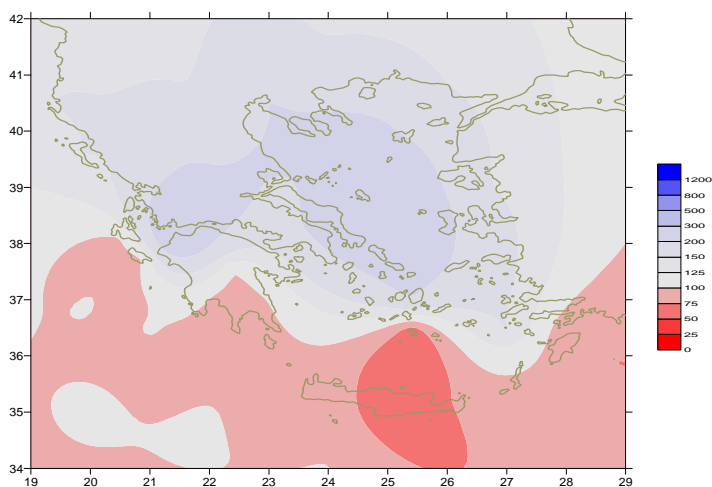

### Δεύτερο δεκαήμερο

Αξιόλογες βροχές και καταιγίδες κατά τόπους.

Ξεχωρίζουν οι τιμές:  
23mm στα Ιωάννινα στις 16/4,  
22mm στη Λήμνο, 104mm στην Κάρυστο,  
33mm στη Χίο στις 17/4,  
44mm στη Χρυσούπολη, 32mm στη Μυτιλήνη,  
28mm στη Σάμο στις 18/4.

### Τρίτο δεκαήμερο

Αξιόλογες βροχές και καταιγίδες κατά τόπους.

Ξεχωρίζουν οι τιμές:  
70mm στην Έδεσσα στις 26/4,  
30mm στη Σκύρο, 17mm στο Τατόι στις 27/4,  
19mm στην Κέρκυρα, 57mm στην Πρέβεζα στις 28/4.