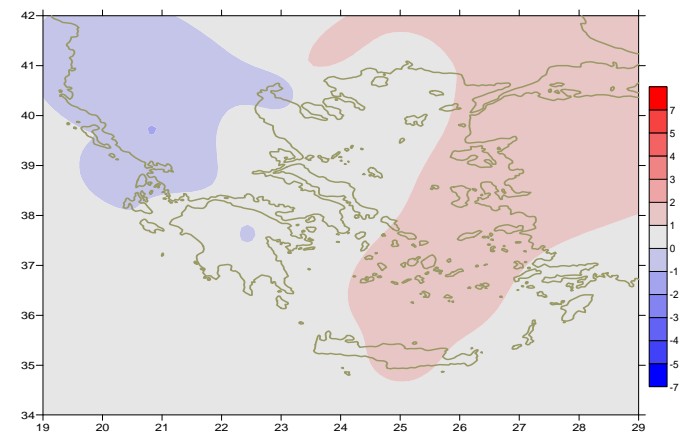

23,4°C στη Μυτιλήνη,

22,6°C στην Αλεξανδρούπολη στις 6/4.

Απόκλιση της μέσης Θερμοκρασίας από τις κανονικές τιμές

**Δεύτερο Δεκαήμερο**

**Ελάχιστες:**

Ενδεικτικά (από τις χαμηλότερες):

-1,4°C στην Καστοριά,

-2,9°C στην Φλώρινα, 0°C στη Τρίπολη στις 11/4.

**Μέγιστες:** σχετικά υψηλές.

Ενδεικτικά (από τις υψηλότερες):

21,8°C στις Σέρρες, 23,1°C στο Λεωνίδιο,

23,3°C στη Λαμία στις 14/4.

Απόκλιση της μέγιστης Θερμοκρασίας από τις κανονικές τιμές