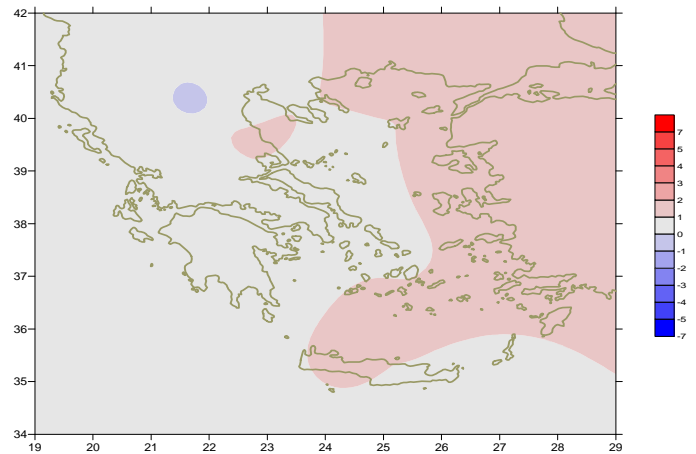

Θερμοκρασία

Πρώτο Δεκαήμερο

Ελάχιστες: σχετικά υψηλές

Ενδεικτικά (από τις χαμηλότερες):

4,6°C στη Λήμνο,

5,3°C στα Ιωάννινα στις 9/4.

Μέγιστες:

Ενδεικτικά (από τις υψηλότερες):

23,4°C στη Μυτιλήνη,

22,6°C στην Αλεξανδρούπολη στις 6/4.

Απόκλιση της μέσης Θερμοκρασίας από τις κανονικές τιμές

Δεύτερο Δεκαήμερο

Ελάχιστες:

Ενδεικτικά (από τις χαμηλότερες):

-1,4°C στην Καστοριά,

-2,9°C στην Φλώρινα, 0°C στη Τρίπολη στις 11/4.

Μέγιστες: σχετικά υψηλές.

Ενδεικτικά (από τις υψηλότερες):

21,8°C στις Σέρρες, 23,1°C στο Λεωνίδιο,

23,3°C στη Λαμία στις 14/4.